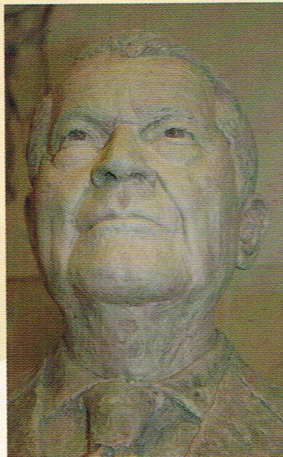

Principaux produits : sculptures en terre, bois, pierre, marbre, bas-reliefs réalisés avec un fil

**Visite guidée** : sur rendez-vous

**Durée de la visite** : 30 min

**Déroulement de la visite** : présentation de l'atelier et des œuvres de l'artiste, explications techniques et démonstration manuelle. Observation du travail des élèves